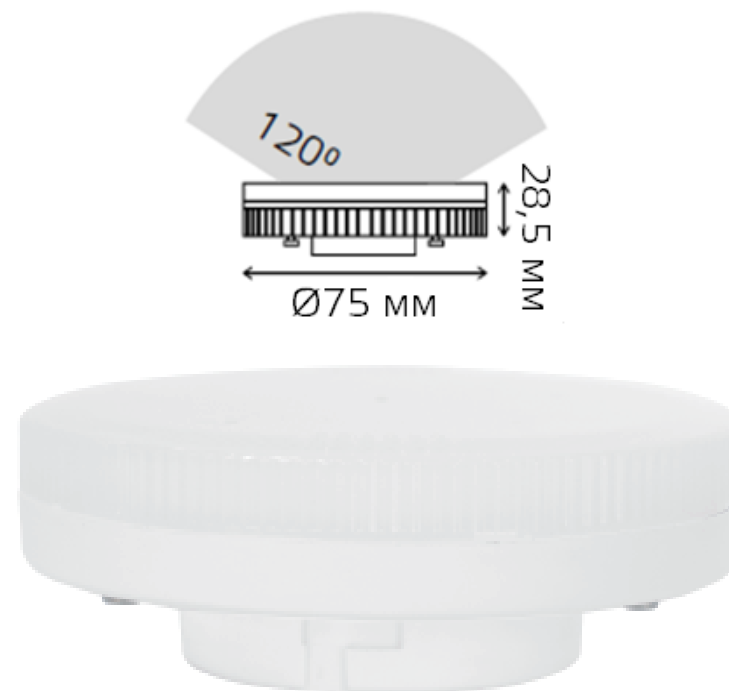

gauss

Gauss Basic GX53 12,5W / 14,5W

НОВИНКА

**Расширение ассортимента  
высокомощных ламп GX53**

**Новая мощность и  
высокая яркость для  
дома и офиса.**

**В наличии!**

**ХАРАКТЕРИСТИКИ**

- Тип лампы: Tablet;
- Цоколь: GX53;
- Мощность: 12,5Вт / 14,5Вт;
- Световой поток: 830лм / 1030лм;
- КЦТ: **3000К-4000К**;
- Коэффициент пульсации: IRF<5%;
- Индекс цветопередачи: Ra>80;
- Размер: 75\*27мм / 75\*28,5мм
- Срок службы: 15 лет;
- Гарантия: 1 год.

**ПРЕИМУЩЕСТВА**

**Удобство использования.** Тонкий корпус до 28,5 мм позволит устанавливать в большинство подвесных потолков.

**ПРИМЕНЕНИЕ**

Подходит для домов, квартир, офисов и нежилых помещений. Идеально подходит для больших помещений с невысокими потолками.